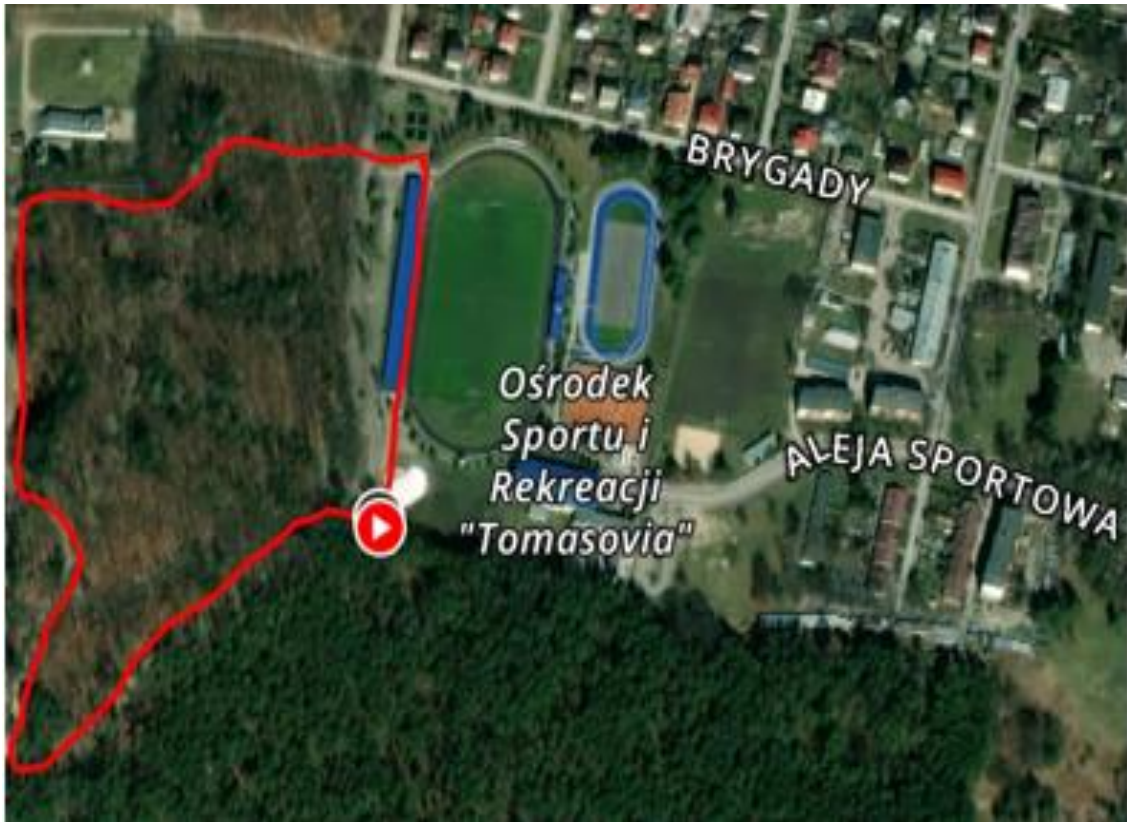

# MISTRZOSTWA POLSKI W BIEGACH PRZEŁAJOWYCH

← Wysokość n.p.m.  
Punkt najwyższy 301 m